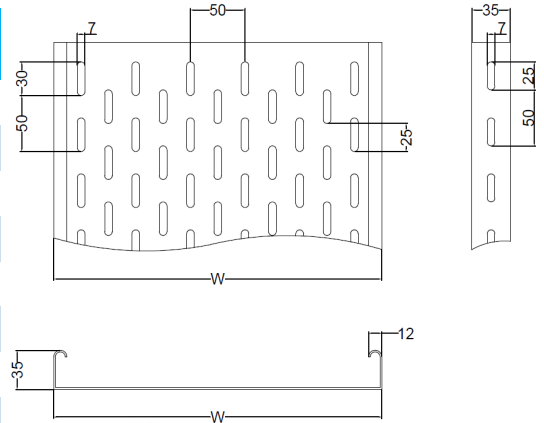

Technical Data Sheet

Middle Duty Cable Trays

Galvanized According to EN 10346

- ◆ **Producer** METALLODOMI SA
- ◆ **Description** Middle Duty Cable Trays / Side Height H35
- ◆ **Material** Galvanized Steel According to EN 10346
- ◆ **Length** 3000mm
- ◆ **Use** Dry Indoor Facilities

CODE	WIDTH(W) mm	HEIGHT(H) mm	THICKNESS mm
010.050035100	50	35	1.00
010.100035100	100	35	1.00
010.150035100	150	35	1.00
010.200035100	200	35	1.00
010.300035100	300	35	1.00
010.400035100	400	35	1.00
010.500035125	500	35	1.25
010.600035125	600	35	1.25