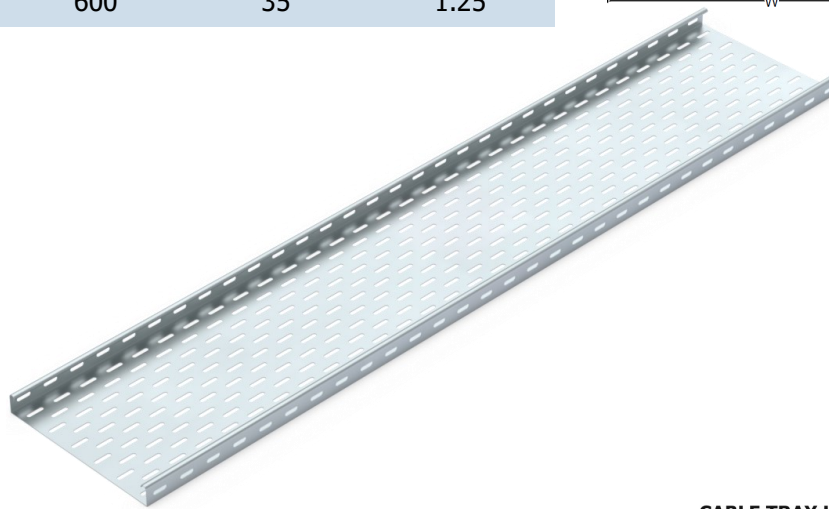

Technical Data Sheet

Middle Duty Cable Trays

Galvanized According to EN 10346

- ◆ **Producer** METALLODOMI SA
- ◆ **Description** Middle Duty Cable Trays / Side Height H35
- ◆ **Material** Galvanized Steel According to EN 10346
- ◆ **Length** 3000mm
- ◆ **Use** Dry Indoor Facilities

CODE	WIDTH(W) mm	HEIGHT(H) mm	THICKNESS mm
010.050035100	50	35	1.00
010.100035100	100	35	1.00
010.150035100	150	35	1.00
010.200035100	200	35	1.00
010.300035100	300	35	1.00
010.400035100	400	35	1.00
010.500035125	500	35	1.25
010.600035125	600	35	1.25