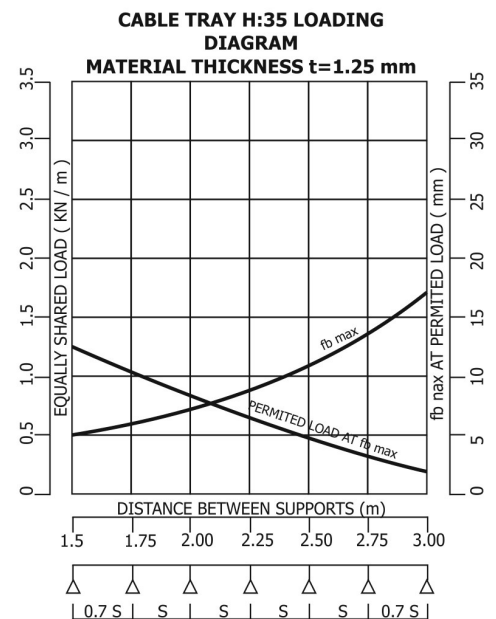

Technical Data Sheet

Middle Duty Cable Trays

Galvanized According to EN 10346

- ◆ **Producer** METALLODOMI SA
- ◆ **Description** Middle Duty Cable Trays / Side Height H35
- ◆ **Material** Galvanized Steel According to EN 10346
- ◆ **Length** 3000mm
- ◆ **Use** Dry Indoor Facilities

CODE	WIDTH(W) mm	HEIGHT(H) mm	THICKNESS mm
010.050035100	50	35	1.00
010.100035100	100	35	1.00
010.150035100	150	35	1.00
010.200035100	200	35	1.00
010.300035100	300	35	1.00
010.400035100	400	35	1.00
010.500035125	500	35	1.25
010.600035125	600	35	1.25