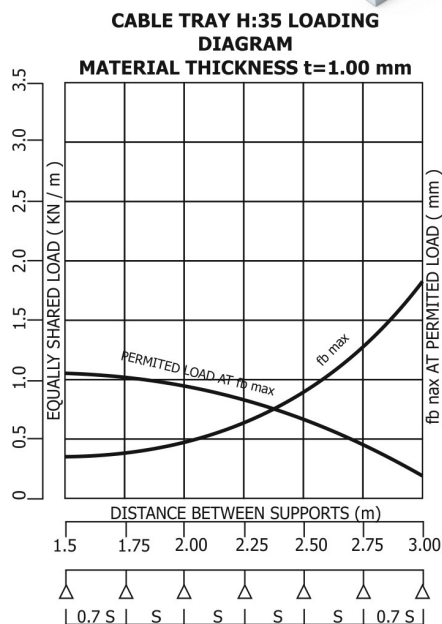

Technical Data Sheet

Middle Duty Cable Trays

Galvanized According to EN 10346

- ◆ **Producer** METALLODOMI SA
- ◆ **Description** Middle Duty Cable Trays / Side Height H35
- ◆ **Material** Galvanized Steel According to EN 10346
- ◆ **Length** 3000mm
- ◆ **Use** Dry Indoor Facilities

CODE	WIDTH(W) mm	HEIGHT(H) mm	THICKNESS mm
010.050035100	50	35	1.00
010.100035100	100	35	1.00
010.150035100	150	35	1.00
010.200035100	200	35	1.00
010.300035100	300	35	1.00
010.400035100	400	35	1.00
010.500035125	500	35	1.25
010.600035125	600	35	1.25